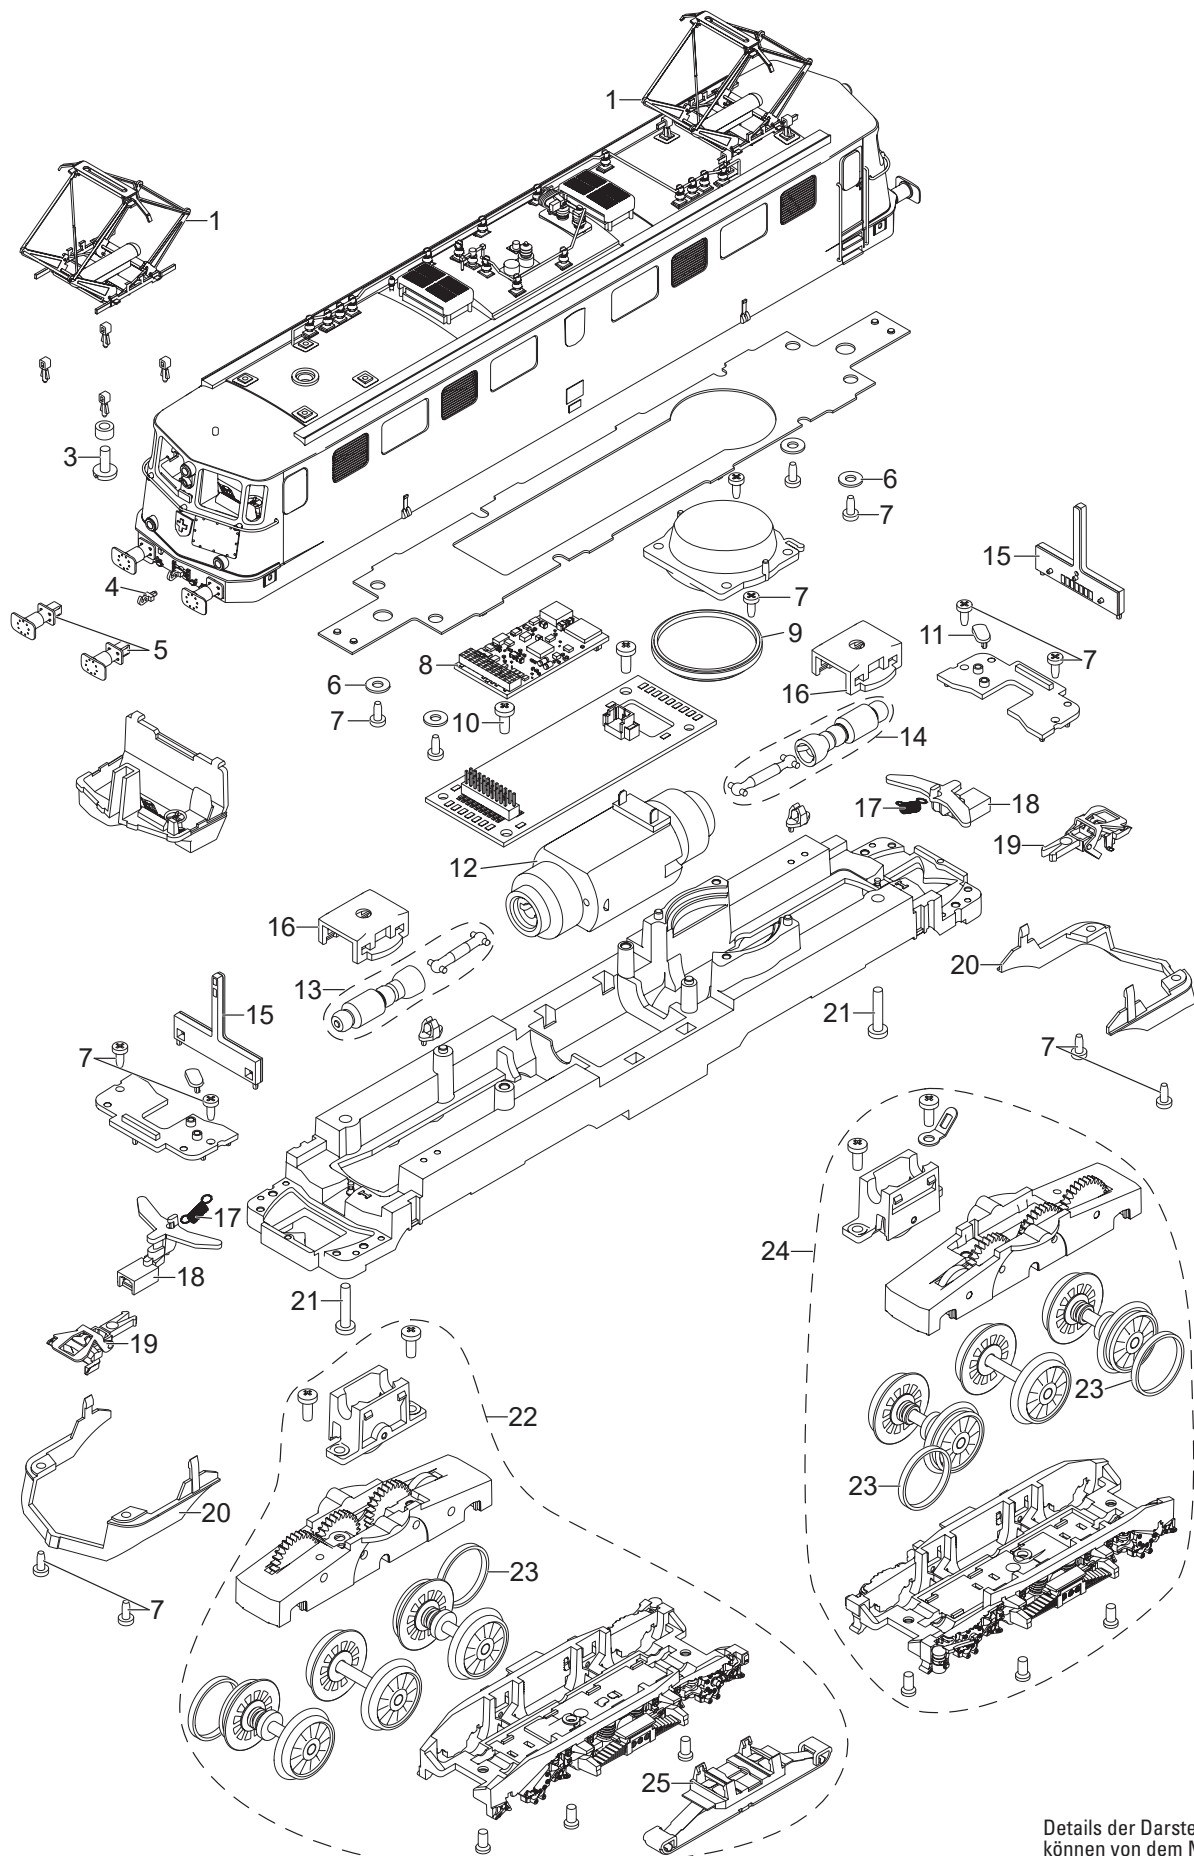

Einzelteile der Lokomotive 39365

Details der Darstellung
können von dem Modell
abweichen.

Einzelteile der Lokomotive 39365

Lfd. Nr.	Benennung	Bestell-Nr.
1	Scherenstromabnehmer	E154 966
2	Fahrplanhalter	E489 780
3	Zylinderschraube	E750 200
4	Haken	E282 390
5	Puffer	E277 820
6	Isolierscheibe	E721 080
7	Schraube	E261 121
8	Decoder	368 064
9	Lautsprecher	E116 769
10	Linsenkopfschraube	E786 750
11	Haltebügel	E208 192
12	Motor	E364 756
13	Schnecken, Kardanwelle	E245 162
14	Schnecken, Kardanwelle	E372 548
15	Leiterplatte Licht	E368 065
16	Halteklammer	E230 561
17	Schaltschieberfeder	7 194
18	Kupplungsdeichsel	E306 991
19	Kurzkupplung	E357 874
20	Schienenräumer	E368 657
21	Schraube	E786 690
22	Treibgestell vorn	E368 055
23	Haftreifen	7 153
24	Treibgestell hinten	E368 056
25	Schleifer	E206 370
	Blende	E368 144

Hinweis: Einige Teile werden nur ohne oder mit anderer Farbgebung angeboten.

Teile, die hier nicht aufgeführt sind, können nur im Rahmen einer Reparatur im Märklin Reparatur-Service repariert werden.